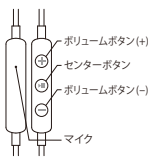

リモコンを使う

センターボタンの操作

▶/|| 再生/一時停止	1回押す
▶▶ 曲送り (Next)	2回押す
◀◀ 曲戻し (Prev)	3回押す
📣 音声アシストの起動	長押し
着信 / 終話	1回押す
着信拒否	着信時長押し

※接続する機器、OS、アプリケーションによっては、正しく機能しない場合や操作が異なる場合があります。その場合は、接続している機器側で操作を行ってください。

製品仕様

型式	ダイナミック型
ドライバー	Φ7.5mm
出力音圧レベル	102±2dB / mW
再生周波数帯域	10Hz~40,000Hz
インピーダンス	17Ω
対応ビット数/サンプリングレート	最大24bit/384kHz
コネクタ	USB-Cコネクタ
ケーブル長さ	約120cm(Y型)
質量	約21g(ケーブル含む)

対応機種

●USBオーディオクラス 1.0、2.0 USB-C接続対応端末

スマートフォンプラット (Android OS 9.0以上/iOS17.0以上/iPadOS16.4以上) PC (MacOS10.15以上/Windows10以上)

※全てのUSB-Cコネクタ製品での動作を保証するものではありません。

●一般に、記載されている製品名、会社名は各社の登録商標または商標です。●本書の文中では™、®、および©マークを表示しておりません。●本書で使用されているイラストは、説明のための便宜上、厳密ではないことがあります。●本書の著作権はアイデウス株式会社にあります。弊社に許可なく本書の一部、もしくは全部を複製、複製、改造、もしくは転載することを禁じます。●本書に記載されている内容に従わないことにより生じる結果について、弊社はいかなる責任も負いません。●本書の内容に不明な点、誤り、もしくは記載もれなどがある場合は、本製品をご購入いただいた販売店、もしくは弊社サポートセンターまでお問い合わせください。●本書の内容は改良のため予告なく変更することがあります。●本製品の仕様、および外観は改良のため予告なく変更することがあります。

ディーアumontイヤークロス ZONE(XS, S, M, L)×各1セット
取扱説明書/保証書(本書)×1

このたびは弊社製品をお買い求めいただき、まことにありがとうございます。本書には、使用方法や、取り扱い上の注意などが記載されており、製品を使用する前に必ず本書をよくお読みください。本書はいつでも参照できるように保管しておいてください。

安全にお使いいただくために

本製品を安全にご使用いただくために、ここに記載されている警告・注意事項を必ずお読みになり内容をよく理解された上でご使用ください。

ここに記載の警告・注意事項を守らない場合、お客さまや第三者の方々への危害(負傷・障害・死亡)、財産への損害(故障・破損・破壊・損失)を与えたり、その原因となる可能性があります。本来の用途以外、本書に記載以外の方法での使用は絶対に行わないでください。