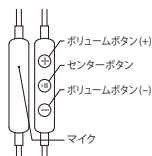

リモコンを使う

センターボタンの操作

▶/|| 再生/一時停止	1回押す
▶▶ 曲送り (Next)	2回押す
◀◀ 曲戻し (Prev)	3回押す
🔊 音声アシストの起動	長押し
着信 / 終話	1回押す
着信拒否	着信時長押し

※接続する機器、OS、アプリケーションによっては、正しく機能しない場合や操作が異なる場合があります。その場合は、接続している機器側で操作を行ってください。

製品仕様

型式	ダイナミック型
ドライバー	Φ7.5mm
出力音圧レベル	101±2dB / mW
再生周波数帯域	20Hz~20,000Hz
インピーダンス	17Ω
対応ビット数/サンプリングレート	最大24bit/96kHz
コネクタ	USB-Cコネクタ
ケーブル長さ	約120cm(Y型)
質量	約16g(ケーブル含む)

対応機種

●USBオーディオクラス 1.0、USB-C接続対応端末

スマートフォン/タブレット (Android OS 9.0以上/iOS17.0以上/iPadOS16.4以上) PC (Mac OS10.15以上/Windows10以上)

※全てのUSB-Cコネクタ製品での動作を保証するものではありません。

●一般に、記載されている製品名、会社名は各社の登録商標または商標です。●本書の文中では™、®、および©マークを表示しておりません。●本書で使用されているイラストは、説明のための便宜上、厳密ではないことがあります。●本書の著作権はアイデウス株式会社に属します。弊社に許可なく本書の一部、もしくは全部を複製、複製、改造、もしくは転載することを禁じます。●本書に記載されている内容に従わないことにより生じる結果について、弊社はいかなる責任も負いません。●本書の内容に不明な点、誤り、もしくは記載もれなどがある場合は、本製品をご購入いただいた販売店、もしくは弊社サポートセンターまでお問い合わせください。●本書の内容は改良のため予告なく変更することがあります。●本製品の仕様、および外観は改良のため予告なく変更することがあります。

ディープマウントイヤークリップ(XS, S, M, L)×各1セット
取扱説明書/保証書(本書)×1

このたびは弊社製品をお買い求めいただき、まことにありがとうございます。本書には、使用方法や、取り扱い上の注意などが記載されており、製品を使用する前に必ず本書をよくお読みください。本書はいつでも参照できるように保管しておいてください。

安全にお使いいただくために

本製品を安全にご使用いただくために、ここに記載されている警告・注意事項を必ずお読みになり内容をよく理解された上でご使用ください。ここに記載の警告・注意事項を守らない場合、お客さまや第三者の方々への危害(負傷・障害・死亡)、財産への損害(故障・破損・破壊・損失)を与えたり、その原因となる可能性があります。本来の用途以外、本書に記載以外の方法での使用は絶対に行わないでください。